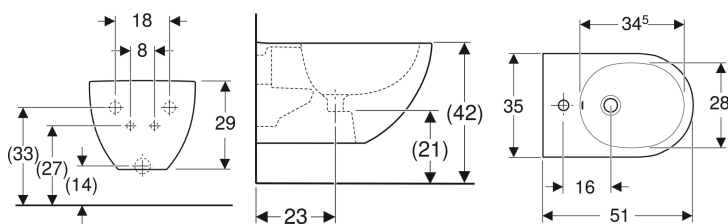

**Geberit Acanto Wandbidet geschlossene Form**

Beispielbild

**Verwendungszwecke**

- Für Einlocharmaturen mit flexiblen Anschlussschläuchen

**Eigenschaften**

- Wandhängend
- Wasseranschluss verdeckt

- Einfache Befestigung mit Easy Fast Fixing (Typ EFF3)
- Geschlossene Form
- Verdeckte Befestigung

**Technische Daten**

Werkstoff | Sanitärkeramik

**Lieferumfang**

- Befestigungsmaterial

Art.-Nr.	Farbe / Oberfläche	Überlauf	B	H	T	VE1	
500.601.01.2	weiß	sichtbar	35 cm	29 cm	51 cm	1 St.	➔
500.601.01.8	weiß / KeraTect	sichtbar	35 cm	29 cm	51 cm	1 St.	➔